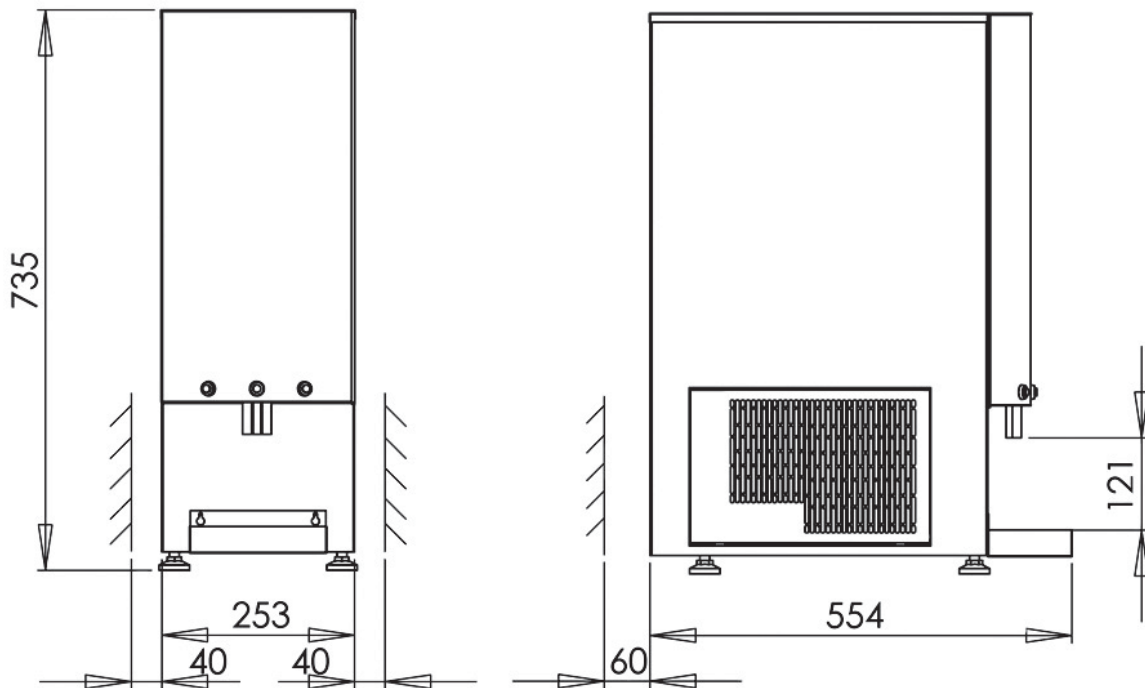

- För max två produkter med eller utan fruktkött samt kylt vatten
- Minimalt med rörliga delar, inga pumpar, lätt att rengöra
- Ställbart blandningsförhållande
- Spillbricka med avlopp
- Skåputrymme för 2 x 10 liters bag in box
- Belyst frontskylt
- Enkelt utbytbar frontskylt

Juice dispenser

Slim Line

Juice dispenser

Slim Line

Kylkapacitet; 0,48hk, 356W

Köldmedium; R 134 A

Kylsystem; Genomströmningsskylare med aluminiumblock och rostfria slingor

Elanslutning; 240V1N 50Hz 550W

Vikt; 34 Kg

Kapacitet; 325 20cl glas/timme vid nedkyllning om 15°C

Skyltmått; 300 x 471 mm

Vattenanslutning; 3,0 M slang med 3/8" invändig gänga

Min. vattentryck; 2,5 Bar

Mått invändigt, för bag-in-box

Bredd; 240mm

Höjd; 290mm

Djup; 400mm